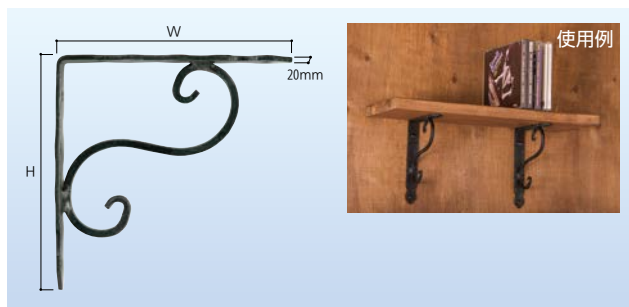

アンティーク調の本格派。

■カール部はフックとしてもご利用いただけます。

KGY工業 | 鍛冶屋の棚受

(単位:mm)

商品コード	サイズ(W×H)	安全荷重(kg)/本	価格
385-0100	105×105	20	1本 1,200円(税抜き)
385-0103	115×150		1本 1,400円(税抜き)
385-0106	150×200		1本 1,500円(税抜き)
385-0109	200×275		1本 1,700円(税抜き)

●材質:鉄(鍛冶加工) ●仕上:メッキ仕上げ ●色:ブラック
●付属ねじ:●丸頭メッキ木ねじ(4.5×25)2本、(4.5×16)2本