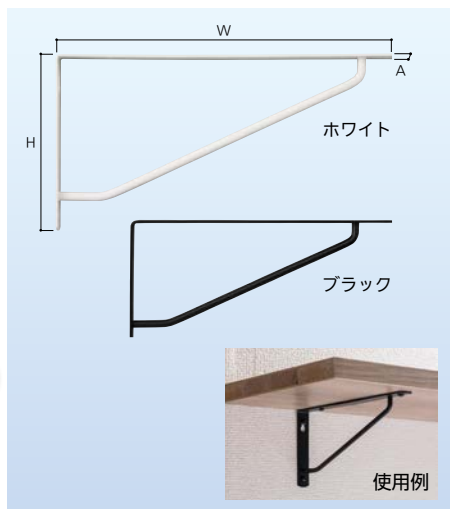

スタンダードタイプ

美しく、シンプルに、フレキシブルに。

- わずかに3mm厚のアルミ1本の、一筆書きでできたカタチ。
- 見た目のアクセントでもあるすじかいのヒネリは、たわみを防ぎ強度を高めています。
- 付属のプラグで石こうボードにも取付け可能です。

久宝金属 | アルミインテリア棚受

	商品コード	色	価格
①	659-0218	アーバンブロンズ	1セット(2本) (税抜き) 2,500円
②	659-0216	オーシャンブルー	
③	659-0214	カーマインレッド	
④	659-0211	シャンパンゴールド	
⑤	659-0210	メタリックシルバー	

●サイズ:200×105mm ●耐荷重:20kg/本(石こうボードの場合は3kg/本)
●付属ねじ:壁用(3.5×25)4本、棚板用(3.5×10)4本

シンプルでスタイリッシュなデザイン。 ■サテン調カラーでどんな場所にも合わせやすい。

KGY工業 | カラーアーム棚受

(単位:mm)

商品コード	色	サイズ(W×H)	板巾(A)	安全荷重(kg)/本	価格
385-0242	ホワイト	120×60	13	15	1本 410円 (税抜き)
385-0243		150×75		20	1本 520円 (税抜き)
385-0244		180×90	15	15	1本 560円 (税抜き)
385-0245		210×105		20	1本 680円 (税抜き)
385-0246		240×120		25	1本 880円 (税抜き)
385-0247		270×135		20	1本 1,060円 (税抜き)
385-0248	300×150	20	15	1本 1,150円 (税抜き)	
385-0232	120×60		13	15	1本 410円 (税抜き)
385-0233	150×75	20		1本 520円 (税抜き)	
385-0234	ブラック	180×90	15	15	1本 560円 (税抜き)
385-0235		210×105		20	1本 680円 (税抜き)
385-0236		240×120		25	1本 880円 (税抜き)
385-0237		270×135		20	1本 1,060円 (税抜き)
385-0238		300×150	20	15	1本 1,150円 (税抜き)

●材質:スチール ●仕上:粉体塗装 ●厚さ:2mm ●付属ねじ:3.0×14、3.5×22 各2本

アンティーク調の本格派。

■カール部はフックとしてもご利用いただけます。

KGY工業 | 鍛冶屋の棚受

(単位:mm)

商品コード	サイズ(W×H)	安全荷重(kg)/本	価格
385-0100	105×105	20	1本 1,200円 (税抜き)
385-0103	115×150		1本 1,400円 (税抜き)
385-0106	150×200		1本 1,500円 (税抜き)
385-0109	200×275		1本 1,700円 (税抜き)